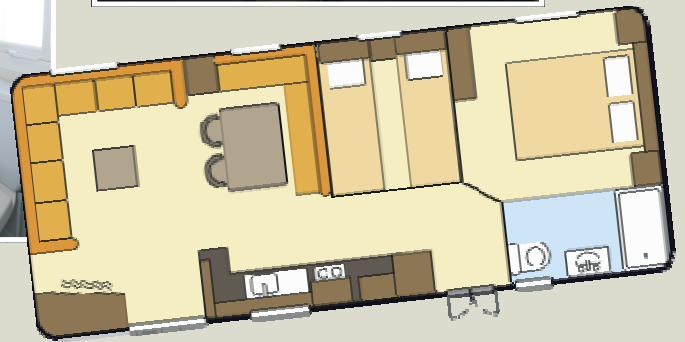

Showmodel te koop

Inlichtingen op kantoor

[€ 32.990]

Ultimate

930/2 SUPER

**Tijdelijke
aanbieding!**

Gratis* plaatsing
t.w.v. € 1500 binnen
het terrein van
't Veluws hof.
Inclusief waterpas
stellen en aangesloten
op gasfles, elektra,
water, CAI en
riolering.

Extra's:

- Gegalvaniseerd Fusion chassis
- Ultimate mood sfeerverlichting woonkamer
- 1½ deur woonkamer i.p.v. raam

Dit showmodel is
een **Classic
Super Stone**
van 9,3 x 3,85 is
ontworpen om u
het ultieme
recreatie plezier
te bezorgen met
zijn aantrekkelijke
prijs en hoge
kwaliteit